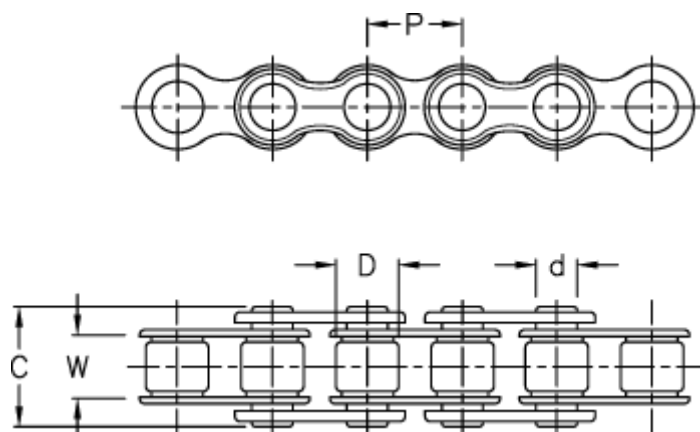

Varenummer: 6100110100
Beskrivelse: KLEEchain 1 1/2" simplex 24 B-1
5 meter i æske (uden samleled)

Mål

Betegnelse	= 24 B-1
Brudkraft	= 178000N
C	= 53.4
d	= 14.63
D	= 25.4
Kæde størrelse	= 1 1/2"
P	= 38.1
W	= 25.4